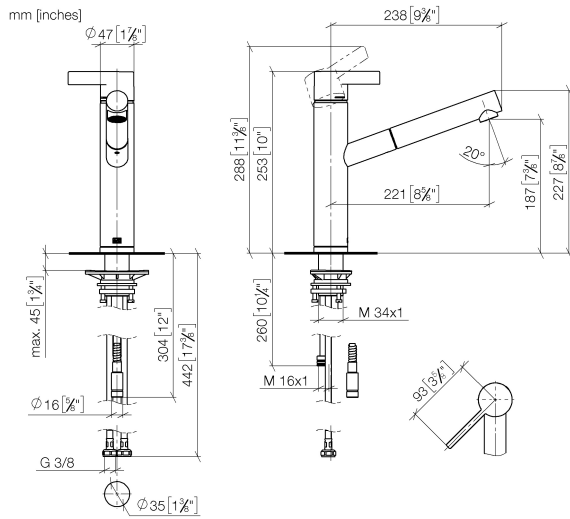

33 845 760

- saillie 220 mm
- bec pivotant 130°
- jet enrichi en air
- hauteur de robinetterie 288 mm
- hauteur jusqu'au mousseur 187 mm
- diamètre de percement 35 mm
- flexible métallique (longueur 1600 mm)
- débit d'eau maxi. 10 l/min avec une pression d'écoulement de 3 bars
- sans plomb
- Ce produit contribue au respect des exigences des systèmes d'évaluation des bâtiments écologiques, par exemple LEED®, BREEAM®, DGNB

33 845 760

Diagramme de débit

Certificats

GDV_0400282.

33 845 760

Les pièces pour les
autres finitions
peuvent être
trouvées ici : Chrome

33 845 760

Liste des pièces de rechange

N°	Article Numéro	Désignation	Fréquence de montage	Délai de livraison
1	09 20 76 001-46	poignée	1	30
2	90 31 20 109 00 90	bonde de fond	1	2
3	90 31 11 030 00 90	tige	1	2
4	09 28 30 012-46	hotte	1	30
5	09 14 10 102 90	joint	1	2
6	09 24 04 270 90	écrou	1	2
7	90 28 10 148 00 90	accessoires	1	2
8	90 15 05 064 00 90	cartouche	1	2
9	04 30 02 121 00-85	flexible	1	30
10	90 24 03 255 00-46	douille	1	30
11	09 23 01 039 90	tamis	1	2
12	04 12 11 106 00-46	douche	1	30
13	09 14 15 029 90	anneau	1	2
14	09 28 10 144 90	anneau	1	2
15	09 14 10 034 90	joint	1	2
16	09 27 76 001-46	rosace	1	30
17	09 14 10 036 90	joint	1	2
18	04 30 04 098 00 90	flexible	2	60
19	04 30 11 040 00 90	set de fixation	1	2
20	04 28 20 067 00 90	tuyau	1	2
21	04 21 50 010 00 90	accessoires	1	2
22	09 30 03 038 90	flexible	1	2
23	90 24 03 253 00 90	adaptateur	1	2
24	90 30 09 031 00 90	clé à écrou	1	2